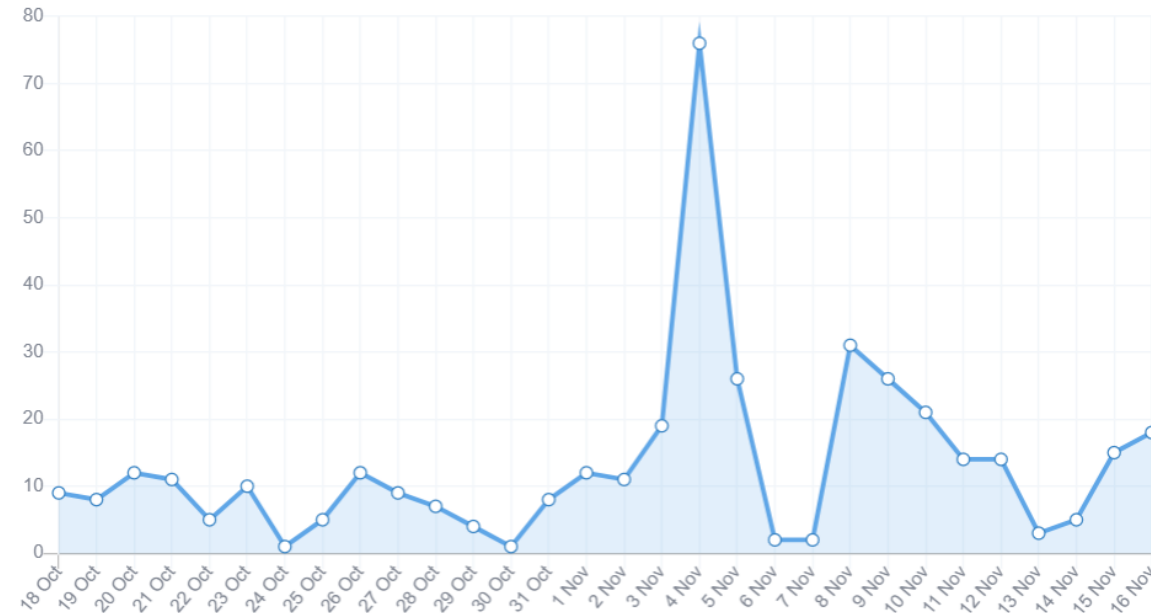

Hoe vinden we elkaar?

- Nieuwsbrief
  ~ 475 abonnees
- Bijeenkomsten
- Website
- Forum 😞
  – afschaffen?
- Werkgroepen